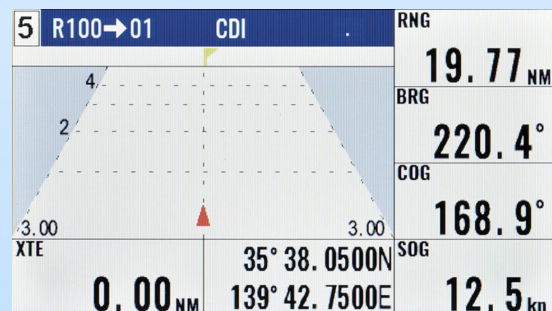

GPS/DGPS/NAVEGADOR KGP-915 KODEN

GPS de alta precisión 72 canales con pantalla de alta resolución a color de 4,3 pulgadas.

Fácil y sencillo teclado numérico.

Memoria para 10.000 puntos de waypoint.

Memoria de rutas de 100 x 50 puntos.

6 diferentes modos disponibles de display.

Equipado con dos puertos NMEA-0183

Equipo estándar : Display KGP-915 y antena GA-09

Accesorios y manual de instalación.

Pantallas de presentación

Navigation data mode

Plotter display mode

Steering mode

Highway mode

Principales características:

Frecuencia	1575.42 MHz ± 1MHz, 1602 MHz ± 4MHz	
Canales	72-canales paralelos	
Sensibilidad	Mejor -148 dBm	
Precisión	Posición	4.2 m 2 drms (GNSS), 3.3 m 2 drms (DGSS)
	SOG	0.1 kt rms
	COG	± 1.0°