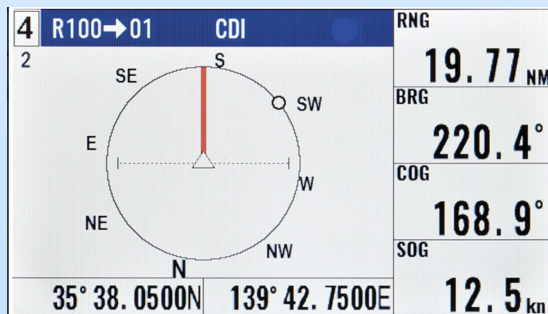

GPS/DGPS/NAVEGADOR KGP-915 KODEN

GPS de alta precisión 72 canales con pantalla de alta resolución a color de 4,3 pulgadas.

Fácil y sencillo teclado numérico.

Memoria para 10.000 puntos de waypoint.

Memoria de rutas de 100 x 50 puntos.

6 diferentes modos disponibles de display.

Equipado con dos puertos NMEA-0183

Equipo estándar : Display KGP-915 y antena GA-09

Accesorios y manual de instalación.

Pantallas de presentación

Navigation data mode

Plotter display mode

Steering mode

Highway mode

Principales características:

Frecuencia	1575.42 MHz ± 1MHz, 1602 MHz ± 4MHz	
Canales	72-canales paralelos	
Sensibilidad	Mejor -148 dBm	
Precisión	Posición	4.2 m 2 drms (GNSS), 3.3 m 2 drms (DGSS)
	SOG	0.1 kt rms
	COG	± 1.0°