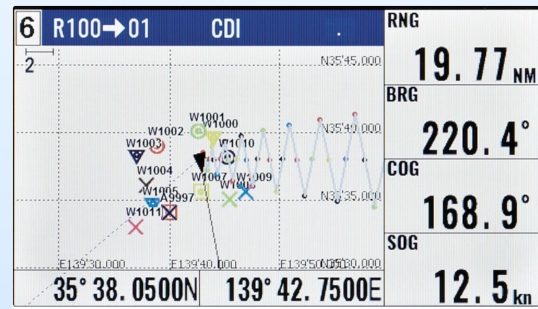

GPS/DGPS/NAVEGADOR KGP-915 KODEN

GPS de alta precisión 72 canales con pantalla de alta resolución a color de 4,3 pulgadas.

Fácil y sencillo teclado numérico.

Memoria para 10.000 puntos de waypoint.

Memoria de rutas de 100 x 50 puntos.

6 diferentes modos disponibles de display.

Equipado con dos puertos NMEA-0183

Equipo estándar : Display KGP-915 y antena GA-09

Accesorios y manual de instalación.

Pantallas de presentación

Navigation data mode

Plotter display mode

Steering mode

Highway mode

Principales características:

Frecuencia	1575.42 MHz ± 1MHz, 1602 MHz ± 4MHz	
Canales	72-canales paralelos	
Sensibilidad	Mejor -148 dBm	
Precisión	Posición	4.2 m 2 drms (GNSS), 3.3 m 2 drms (DGSS)
	SOG	0.1 kt rms
	COG	± 1.0°