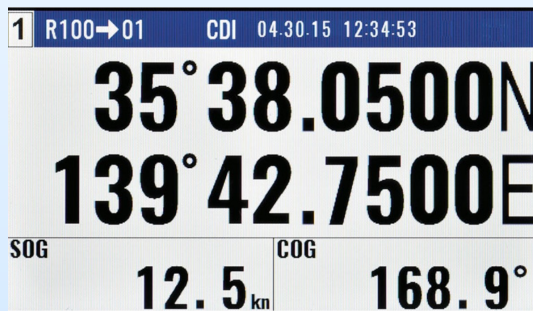

GPS/DGPS/NAVEGADOR KGP-915 KODEN

GPS de alta precisión 72 canales con pantalla de alta resolución a color de 4,3 pulgadas.

Fácil y sencillo teclado numérico.

Memoria para 10.000 puntos de waypoint.

Memoria de rutas de 100 x 50 puntos.

6 diferentes modos disponibles de display.

Equipado con dos puertos NMEA-0183

Equipo estándar : Display KGP-915 y antena GA-09

Accesorios y manual de instalación.

Pantallas de presentación

Navigation data mode

Plotter display mode

Steering mode

Highway mode

Principales características:

Frecuencia	1575.42 MHz ± 1MHz, 1602 MHz ± 4MHz	
Canales	72-canales paralelos	
Sensibilidad	Mejor -148 dBm	
Precisión	Posición	4.2 m 2 drms (GNSS), 3.3 m 2 drms (DGSS)
	SOG	0.1 kt rms
	COG	± 1.0°